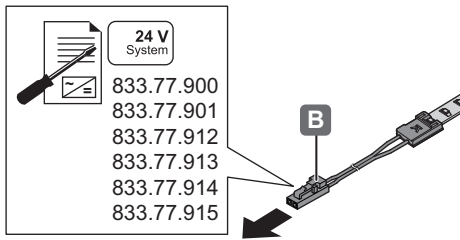

2

3

i

+

732.28.287

HDE 02/2014