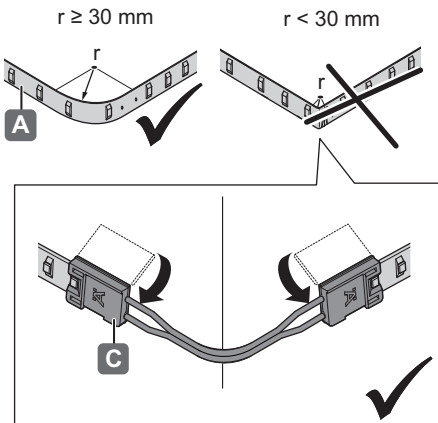

2

3

i

+

732.28.287

HDE 02/2014