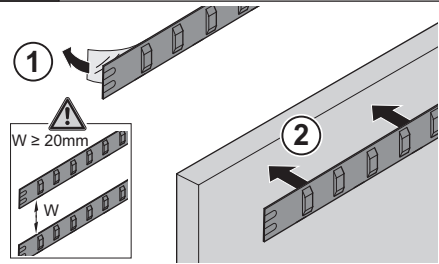

2

3

i

+

732.28.287

HDE 02/2014