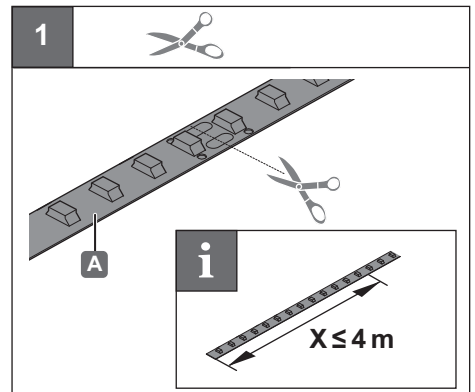

LED 3015

833.76.080  
833.76.081  
833.76.082

24 V System	K	W	T <sub>A</sub>	 mm	 mm	
833.76.080	3000 K	15 W/m	-20 °C – +35 °C -4 °F – +95 °F	5000 x 10 x 1.3	≥ 5010 x 20 x 11.3	833.77.900
833.76.081	4000 K					833.77.901
833.76.082	6000 K					833.77.912
						833.77.913
						833.77.914
						833.77.915