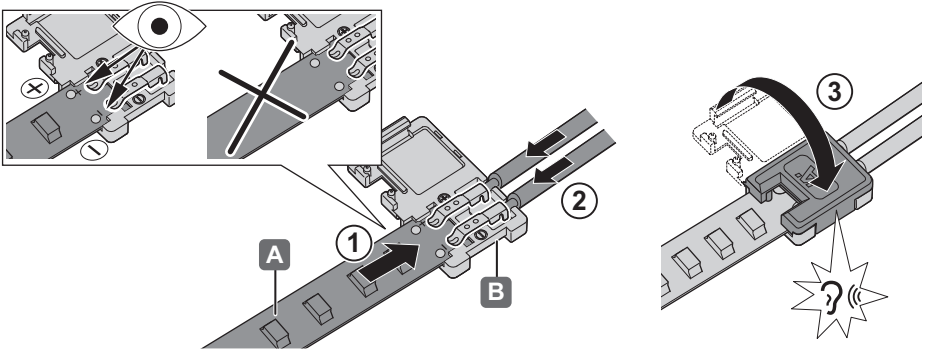

2

3

i

+

732.28.287

HDE 02/2014