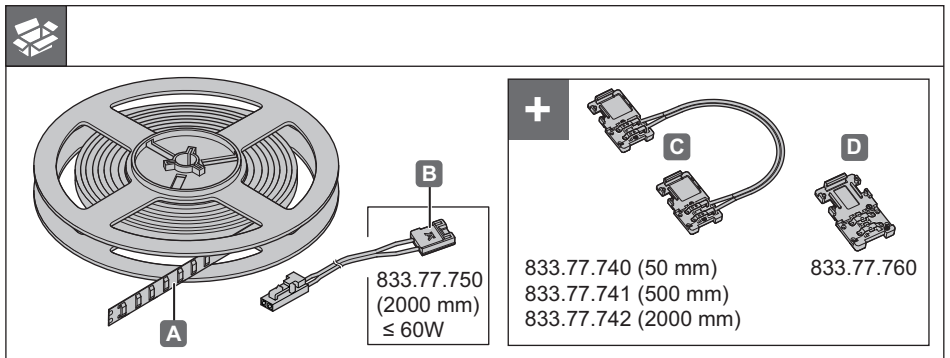

LED 3015

833.76.080  
833.76.081  
833.76.082

24 V System	K	W	T <sub>A</sub>	 mm	 mm	
833.76.080	3000 K	15 W/m	-20 °C – +35 °C -4 °F – +95 °F	5000 x 10 x 1.3	≥ 5010 x 20 x 11.3	833.77.900
833.76.081	4000 K					833.77.901
833.76.082	6000 K					833.77.912
						833.77.913
						833.77.914
						833.77.915