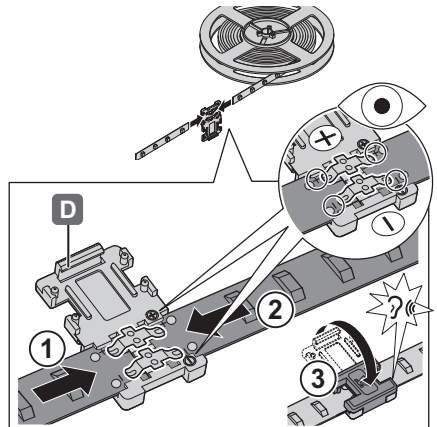

2

3

i

+

732.28.287

HDE 02/2014