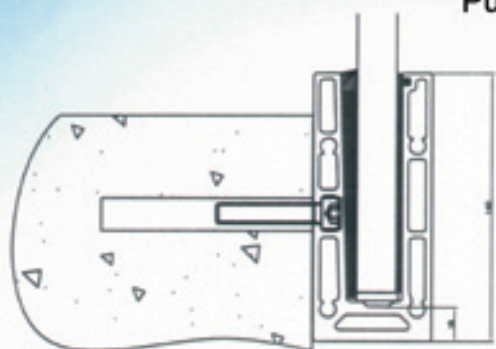

ÄÄRIMMÄISTÄ LUJUUTTA

Ylittää rakentamismääräyskokoelman lujuusvaatimukset.
Täyttää JO NYT ensi vuonna suomessa voimaan tulevan
C5-lujuusvaateen ainoana kotimaisena tuotteena

Rakentajan- ja sisustajan verkkokauppa

www.nettilasi.com

asiakaspalvelu@nettilasi.com

Puh. 050 - 30 40 555

SERENUS kokolasikaide profiili

Voidaan kiinnittää joko pohjasta, tai sivusta.
Halutessasi saat kokonaistoimituksen, joka sisältää
käsijohteet, kiinnitysankkurit, tai LED valaisun.