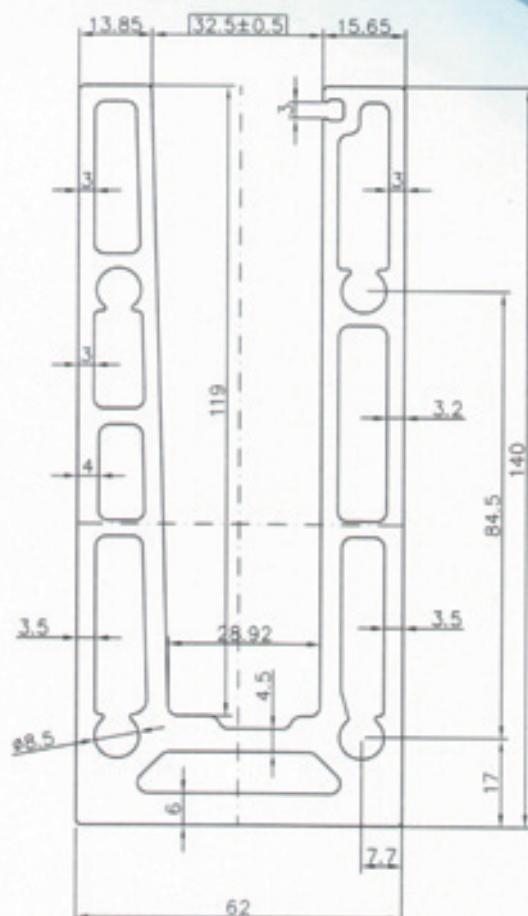

www.nettilasi.com

asiakaspalvelu@nettilasi.com

Puh. 050 - 30 40 555

SERENUS kokolasikaide profiili

Voidaan kiinnittää joko pohjasta, tai sivusta.
Halutessasi saat kokonaistoimituksen, joka sisältää
käsijohteet, kiinnitysankkurit, tai LED valaisun.